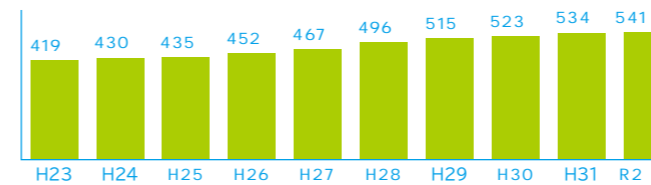

西村りく news 028
2020/04/01 ver 1.0

FOOTWORK X TEAMWORK X NETWORK = RIKU NISHIMURA

学園通り・六小前の歩道橋がリニューアル

SDGsという羅針盤に基づき、力を合わせて「行動の10年」に

防災・減災

市民協働

オリパラを契機とした真の共生社会の実現に向けて

COVID-19